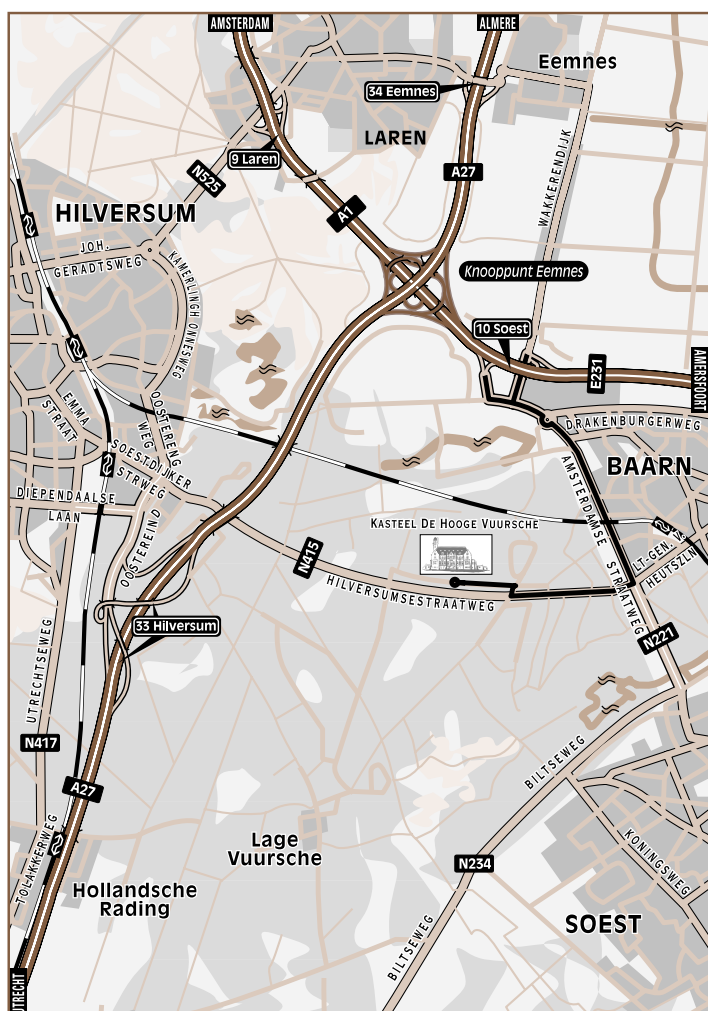

# AANGEPASTE ROUTEBESCHRIJVING VAN 28 AUGUSTUS TOT 11 SEPTEMBER

### VANUIT RICHTING AMSTERDAM (A1)

- AFSLAG SOEST/BAARN NOORD (AFSLAG 10)
- RICHTING SOEST (N221)
- BIJ DE ROTONDE TWEDE AFSLAG (RICHTING SOEST)
- BIJ DE VERKEERSLICHTEN RECHTSAF, RICHTING LAGE VUURSCH E/HILVERSUM (N415)
- A.N.W.B. BORDEN 'HOOGHE VUURSCH E' VOLGEN (BIJ DE KRUISSING RECHTSAF DE VENTWEG OP RIJDEN)

### VANUIT RICHTING AMERSFOORT (A1)

- AFSLAG SOEST/BAARN NOORD (AFSLAG 10)
- RICHTING SOEST (N221)
- BIJ DE ROTONDE TWEDE AFSLAG (RICHTING SOEST)
- BIJ DE VERKEERSLICHTEN RECHTSAF, RICHTING LAGE VUURSCH E/HILVERSUM (N415)
- A.N.W.B. BORDEN 'HOOGHE VUURSCH E' VOLGEN (BIJ DE KRUISSING RECHTSAF DE VENTWEG OP RIJDEN)

### VANUIT RICHTING UTRECHT (A27)

- A27 RICHTING ALMERE
- BIJ KNOOPPUNT A1 RICHTING AMERSFOORT
- AFSLAG SOEST/BAARN NOORD (AFSLAG 10)
- RICHTING SOEST (N221)
- BIJ DE ROTONDE TWEDE AFSLAG (RICHTING SOEST)
- BIJ DE VERKEERSLICHTEN RECHTSAF, RICHTING LAGE VUURSCH E/HILVERSUM (N415)
- A.N.W.B. BORDEN 'HOOGHE VUURSCH E' VOLGEN (BIJ DE KRUISSING RECHTSAF DE VENTWEG OP RIJDEN)