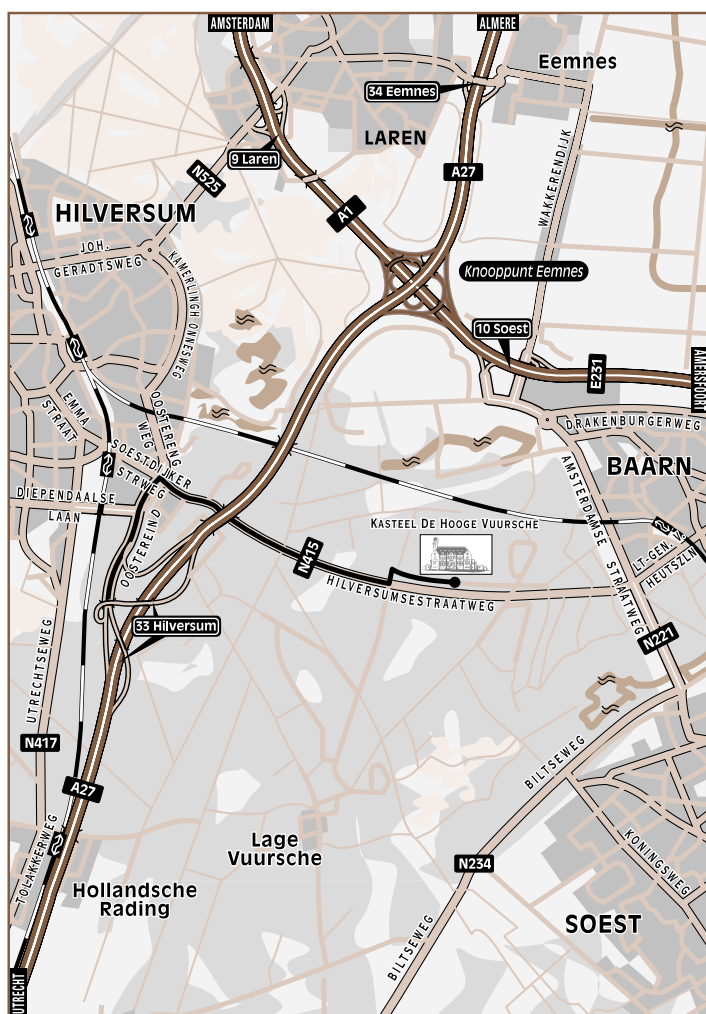

# AANGEPASTE ROUTEBESCHRIJVING VAN 11 SEPTEMBER T/M 18 SEPTEMBER

### VANUIT RICHTING AMSTERDAM (A1)

- BIJ KNOOPPUNT EEMNES A27 RICHTING UTRECHT
- AFSLAG HILVERSUM (AFSLAG 33)
- NA +/- 500 METER RECHTSAF, RICHTING LAGE VUURSCH E/BAARN (N415)
- A.N.W.B. BORDEN 'HOOGHE VUURSCH E' VOLGEN (BIJ DE KRUISSING LINKSAF DE VENTWEG OP RIJDEN)

### VANUIT RICHTING AMERSFOORT (A1)

- BIJ KNOOPPUNT EEMNES A27 RICHTING UTRECHT
- AFSLAG HILVERSUM (AFSLAG 33)
- NA +/- 500 METER RECHTSAF, RICHTING LAGE VUURSCH E/BAARN (N415)
- A.N.W.B. BORDEN 'HOOGHE VUURSCH E' VOLGEN (BIJ DE KRUISSING LINKSAF DE VENTWEG OP RIJDEN)

### VANUIT RICHTING UTRECHT (A27)

- AFSLAG HILVERSUM (AFSLAG 33)
- NA +/- 500 METER RECHTSAF, RICHTING LAGE VUURSCH E/BAARN (N415)
- A.N.W.B. BORDEN 'HOOGHE VUURSCH E' VOLGEN (BIJ DE KRUISSING LINKSAF DE VENTWEG OP RIJDEN)