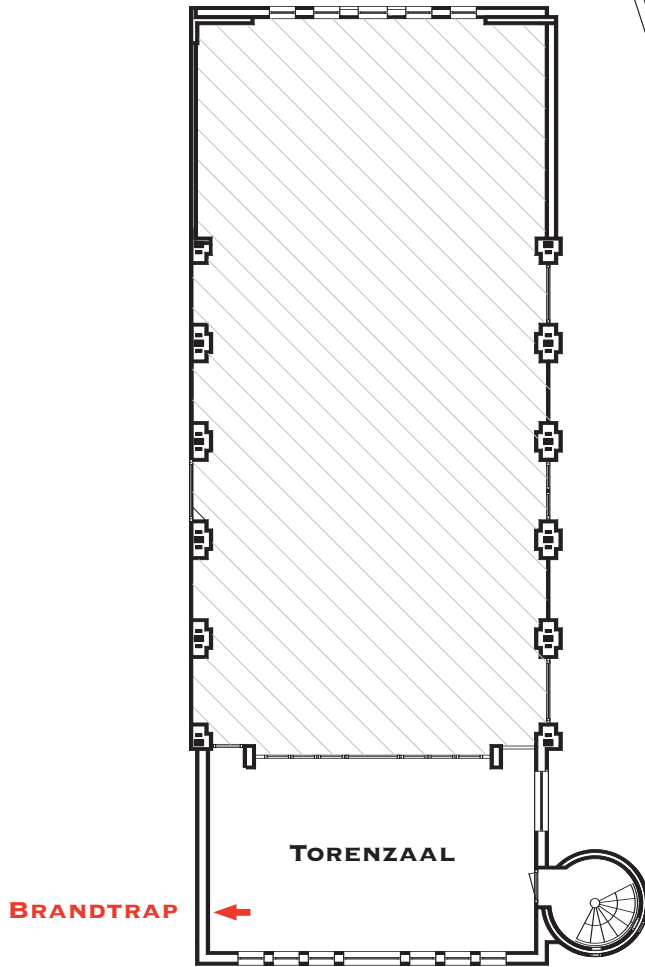

DE LINDENHOF
MONUMENTALE LOCATIE VOOR EVENEMENTEN

VLUCHTROUTES

1E VERDIEPING 1:250

BEGANE GROND 1:250