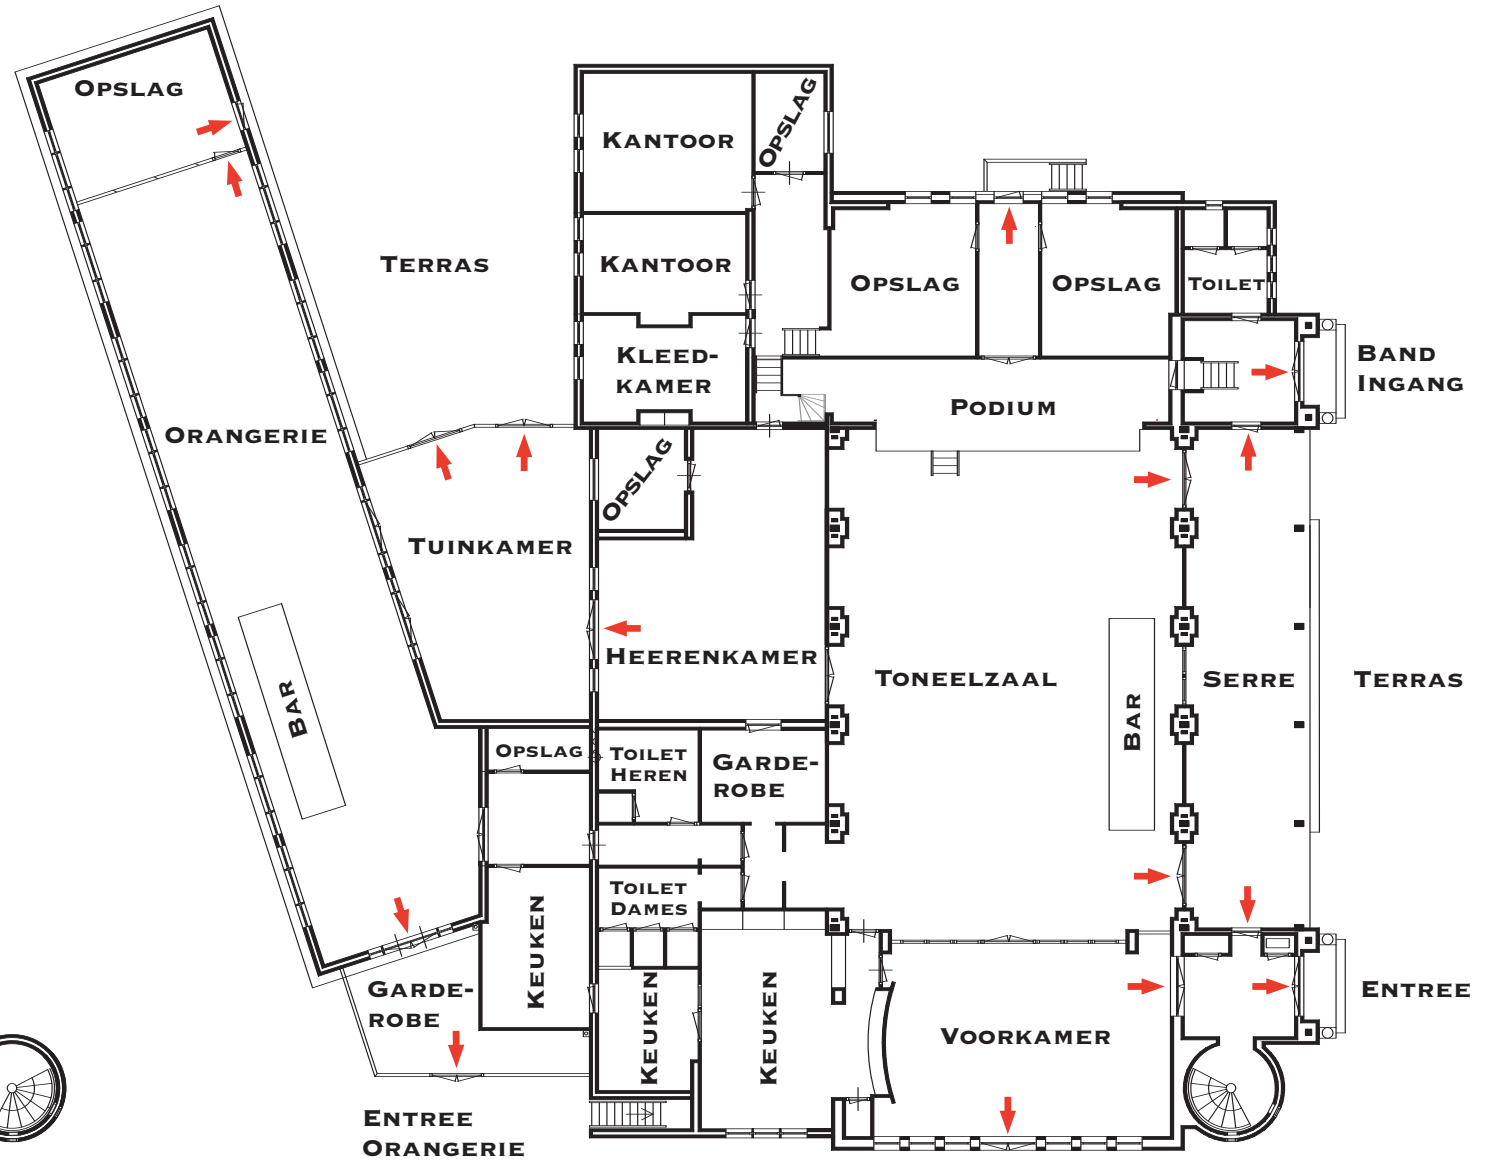

DE LINDENHOF
MONUMENTALE LOCATIE VOOR EVENEMENTEN

VLUCHTROUTES

1E VERDIEPING 1:250

BEGANE GROND 1:250